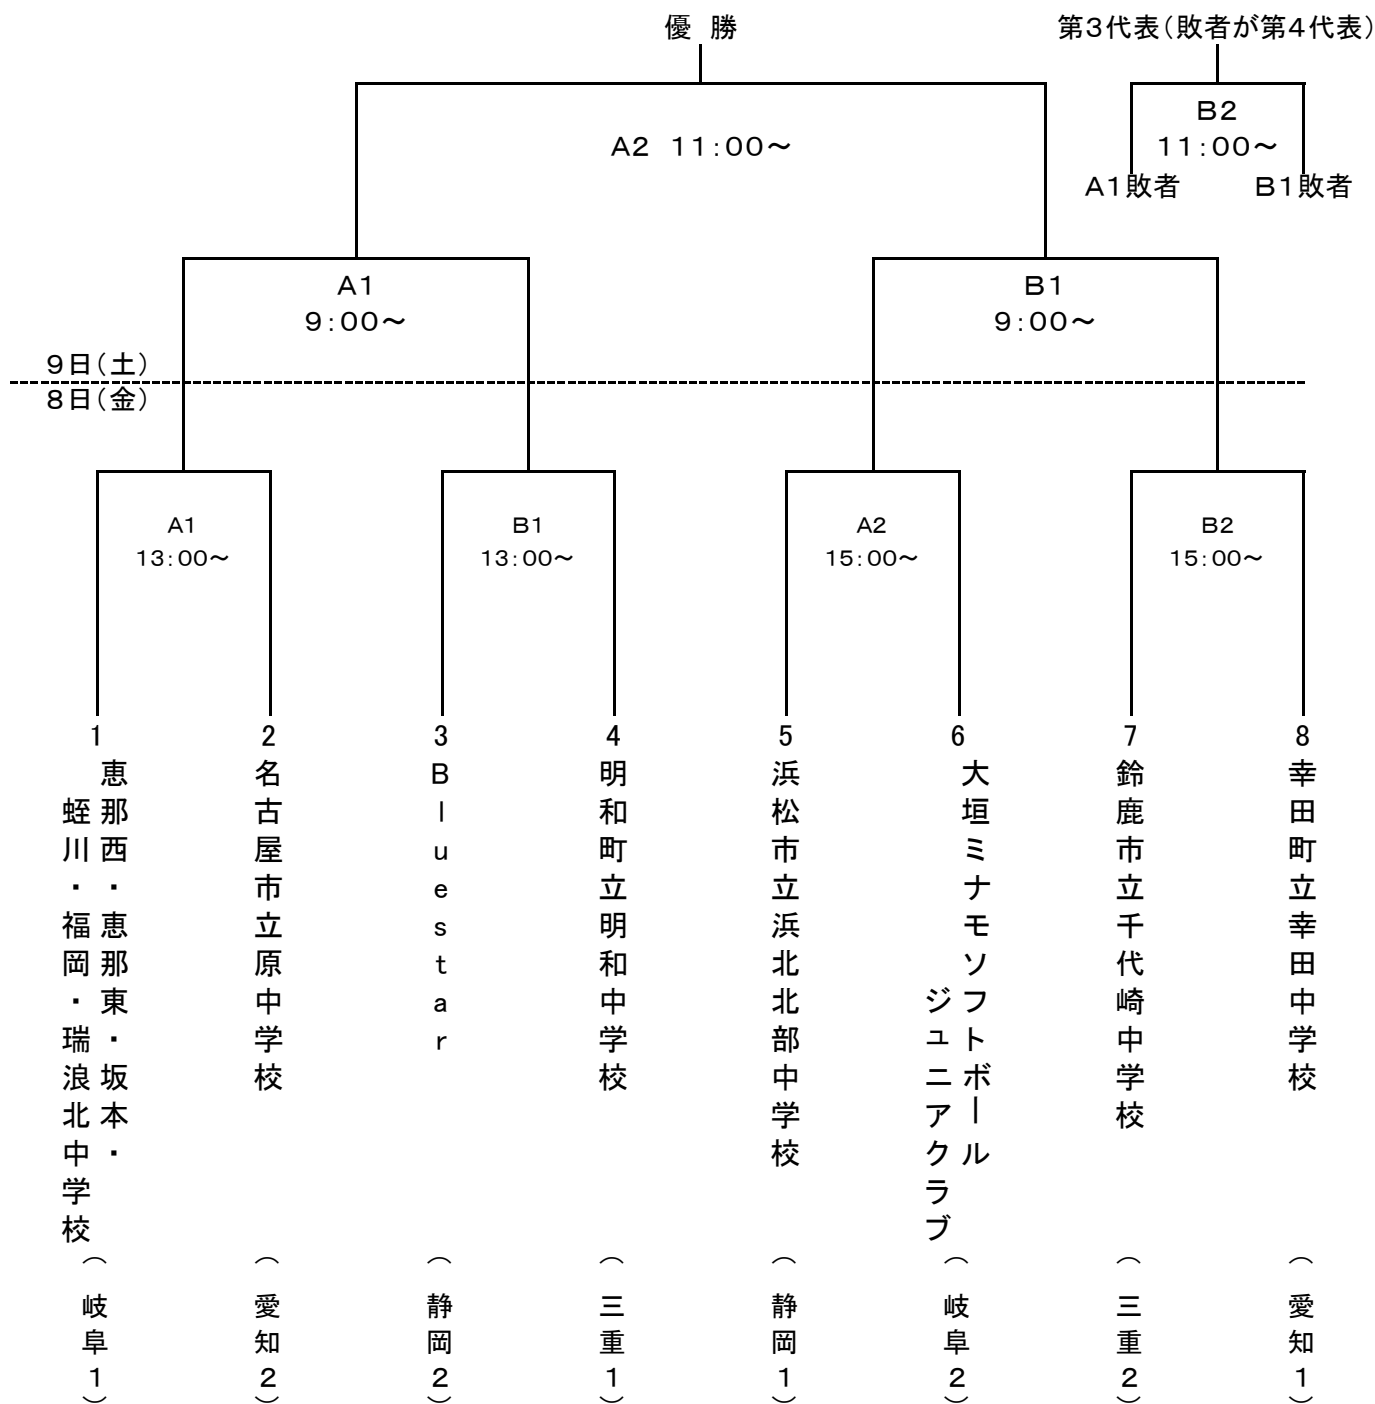

第47回 東海中学校総合体育大会 ソフトボール大会組み合わせ

- ・プログラム番号の若番が一塁側ベンチです。
- ・開始時間は、あくまでも目安です。天候や前試合終了時刻により変動します。